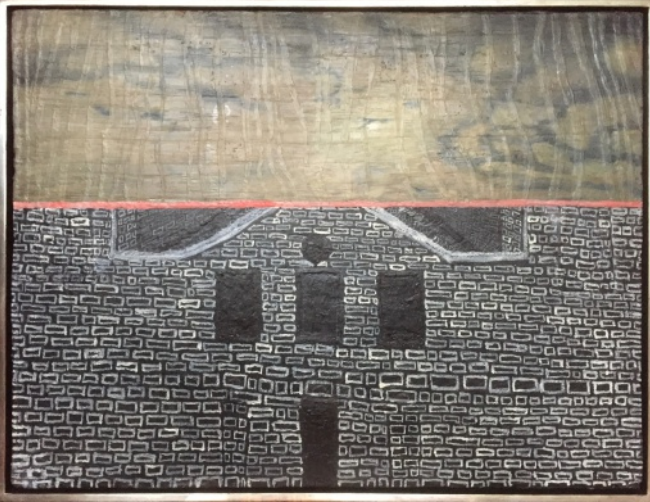

unverkäufliche Leihgabe

4.

**Martin Assig**

Polka drei, 2001  
Enkaustik auf Holz  
183 x 136 cm

9.000 €

5.

**Martin Assig**

Winterhaus, 2005  
Enkaustik auf Holz  
183 x 136 cm

4.000 €

6.

**Steven Black**

o.T., 2003  
Öl auf Leinwand  
100 x 70 cm

4.200 €

7.

**Steven Black**

o.T., 2004  
Öl auf Leinwand  
100 x 150 cm